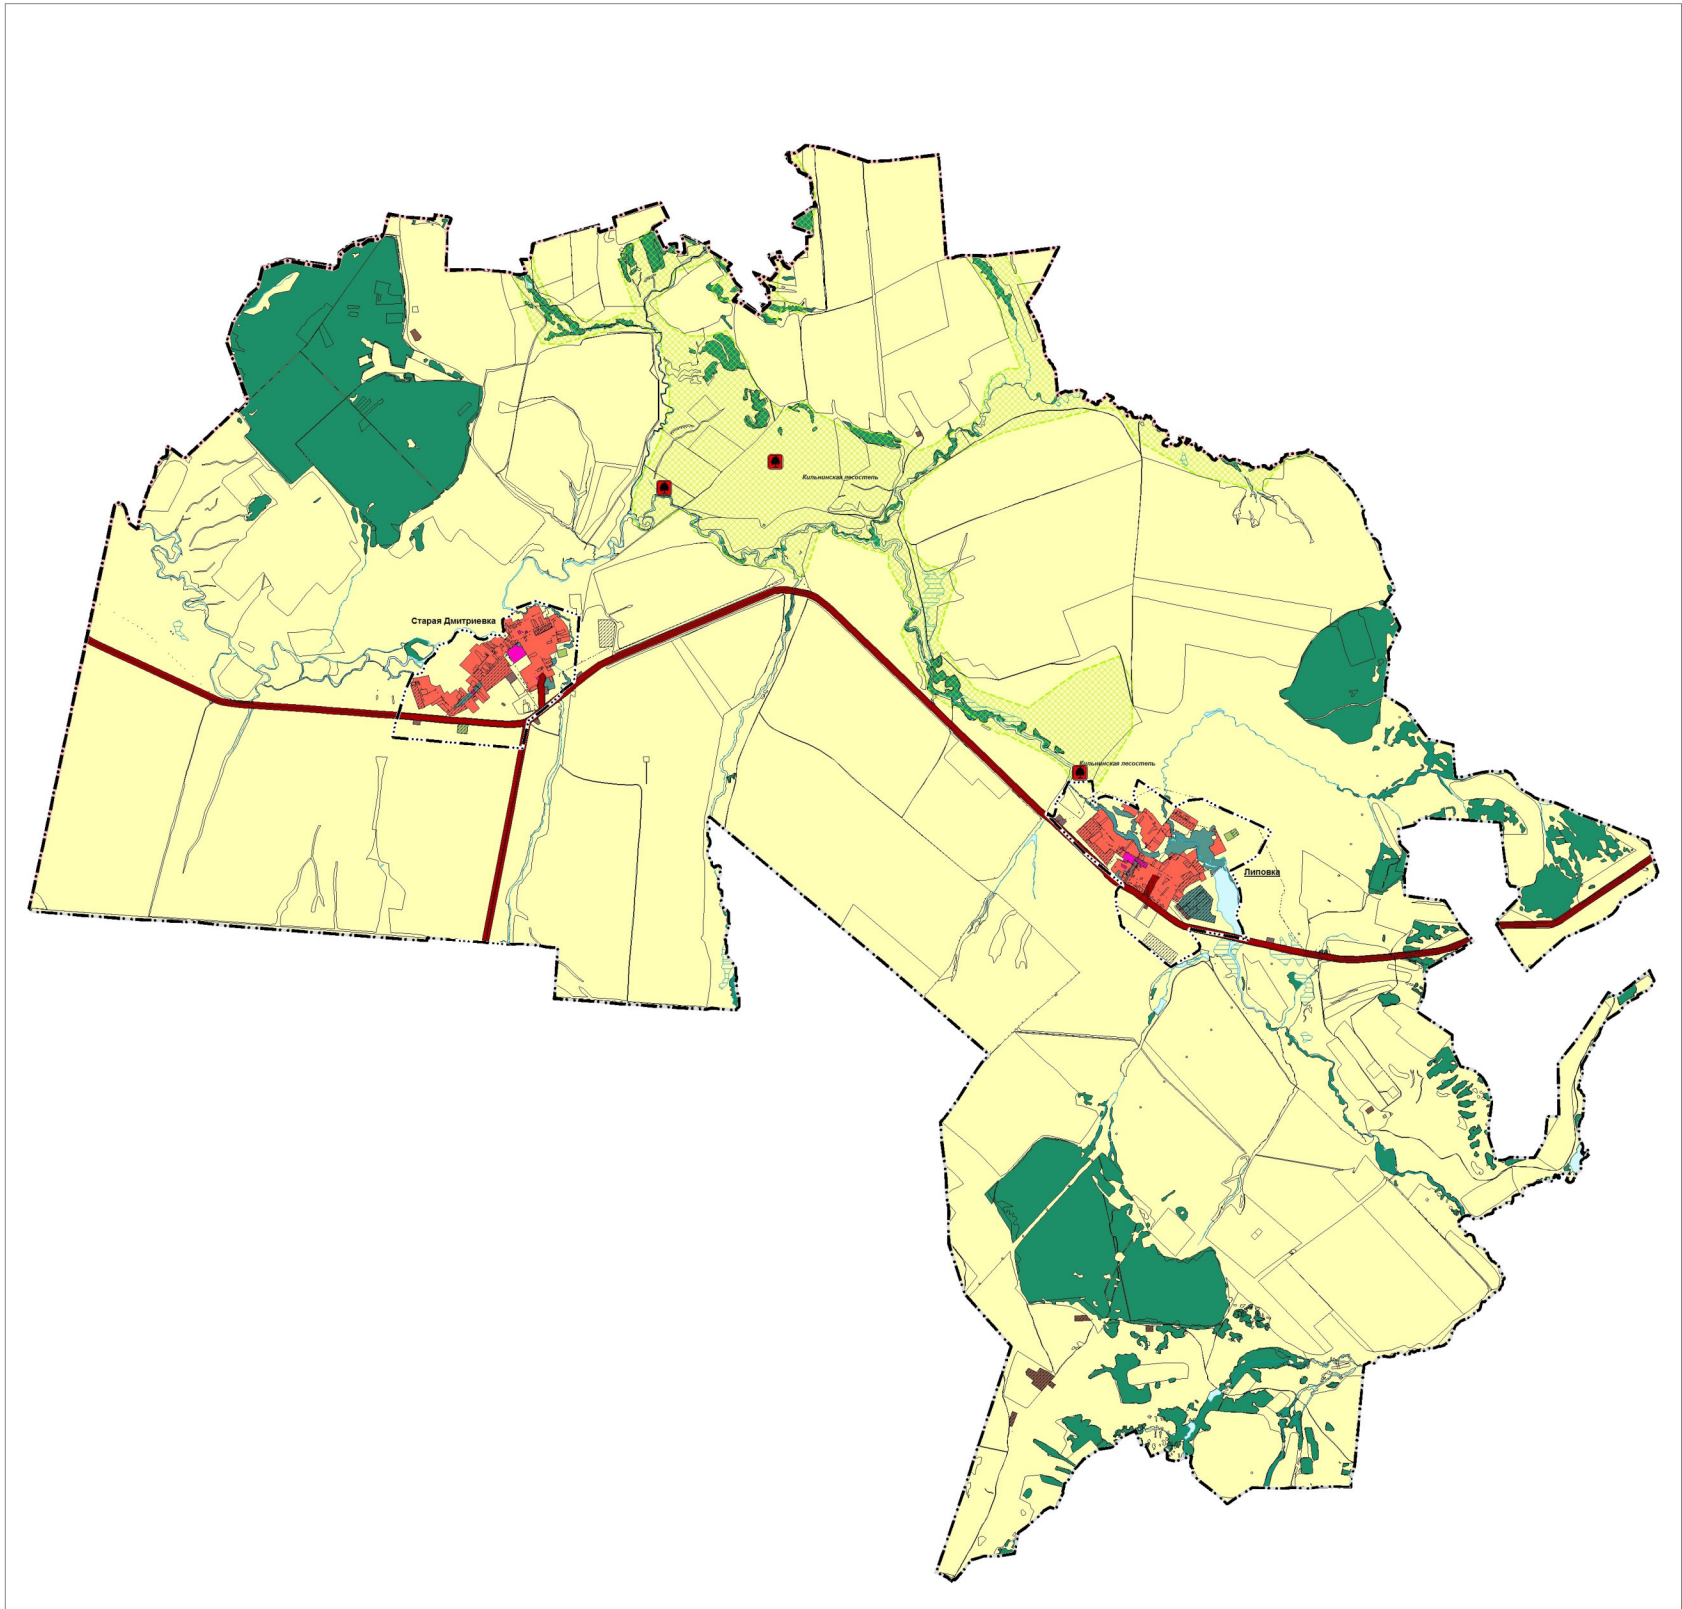

Карта функциональных зон сельского поселения Липовка муниципального района Сергиевский Самарской области

Условные обозначения:

Особо охраняемые природные территории. Планируемые
Особо охраняемые природные территории
Памятник природы регионального значения

Природные объекты. Существующие
Поверхностные водные объекты
Болото
Водоем (озеро, пруд, обводненный карьер, водохранилище)
Водоток (река, ручей, канал)
Водоток (река, ручей, канал)

	Директор института И.о. зам. директора по территориальному планированию Директор ООО "ОКТО" ОН	Бочков И.Д. Власов И.В. Никитченко О.А.
	Генеральный план сельского поселения Липовка муниципального района Сергиевский Самарской области	
2019 г.	Заказчик: Администрация сельского поселения Липовка муниципального района Сергиевский Самарской области	Карта функциональных зон сельского поселения Липовка муниципального района Сергиевский Самарской области
Муниципальный заказчик № 07-01/2019 г.	Имя файла	М 1:25000